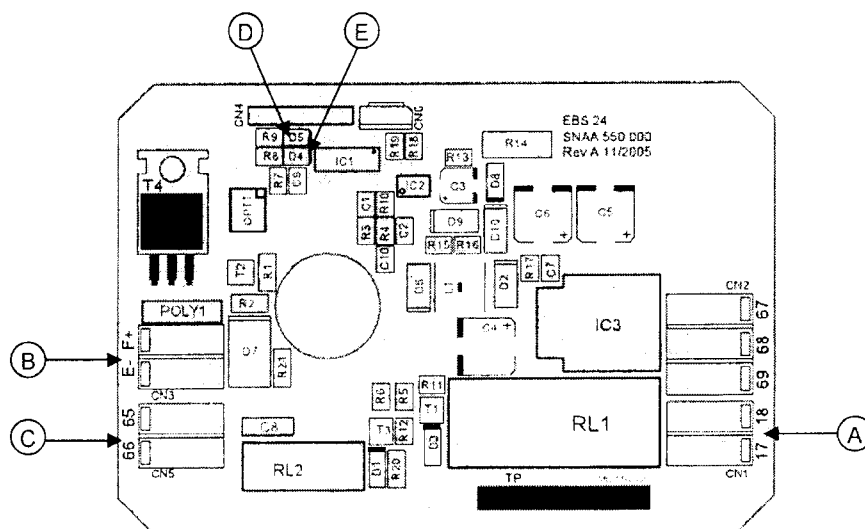

KOPPLINGSSCHEMA

Normalt stängd.

**KOMPOTEK AB** TEL. 08 702 96 70

Rätt till ändringar förbehålles.

10/6 – 11/6**KOMPOTEK**

Konfiguration A eller B

A Standard: Reläet för laddningsstatus kan anslutas till PLC för större säkerhet.

B Full säkerhet: Manöverdonet öppnar endast om fail safe enhet är funktionsdugligt (tillräckligt laddat).

ELEKTRONIK KORT

Betäckning	Benämning
A	Kopplingsplint 24V DC
B	Kopplingsplint batteriblock
C	Kopplingsplint relä laddningsstatus
D	Grön lysdiod
E	Röd lysdiod