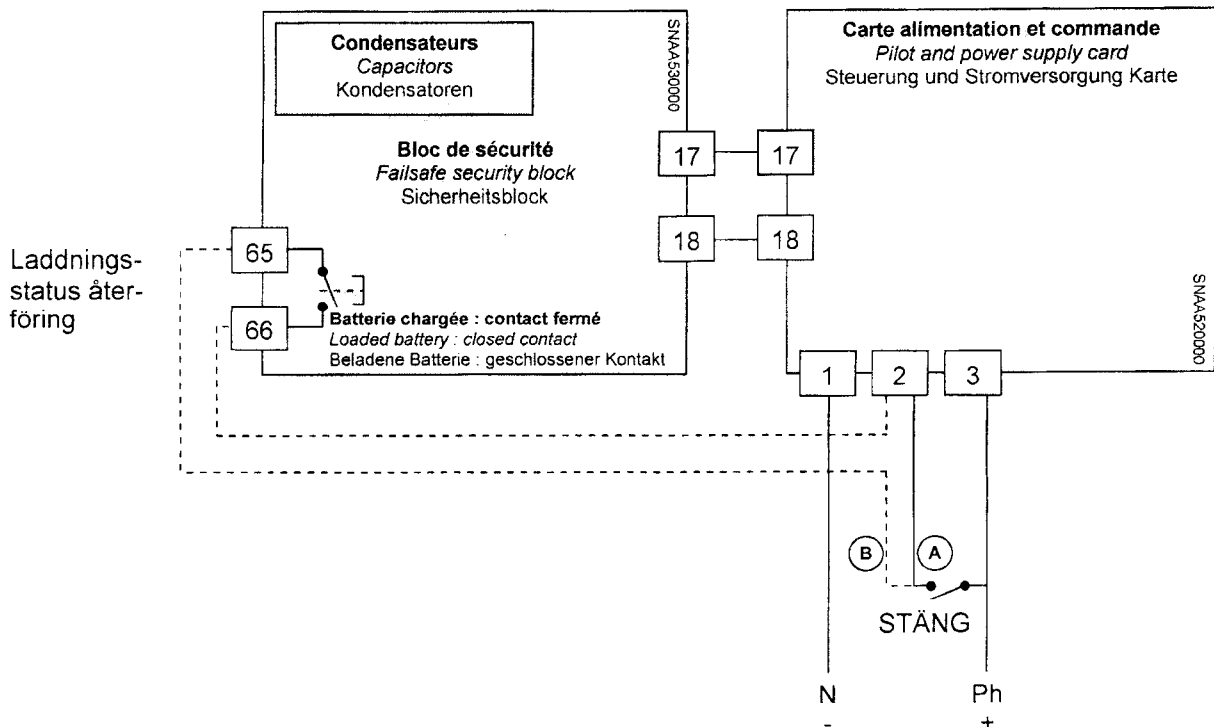

10/6 – 11/6**KOMPOTEK****TILLÄGGSINSTRUKTION FÖR R-MV MED INBYGGD FAIL SAFE ENHET.****BESKRIVNING TYP S1**

Manöverdon med fail safe funktion (endast on/off) för 24V AC/DC och 100-240VAC

Nr.	Beskrivning
1	Kondensatorer
2	Elektronik kort

Rätt till ändringar förbehålles.

Normalt öppen (mot förfrågan).

Konfiguration A eller B

A Standard: Reläet för laddningsstatus kan anslutas till PLC för större säkerhet.

B Full säkerhet: Manöverdonet öppnar endast om fail safe enhet är funktionsdugligt (tillräckligt laddat).

ELEKTRONIK KORT

Betäckning	Benämning
A	Kopplingsplint 24V DC
B	Kopplingsplint relä laddningsstatus
C	Lysdiod

10/6 – 11/6**KOMPOTEK****TILLÄGGSINSTRUKTION FÖR R-MV MED INBYGGD FAIL SAFE ENHET.****BESKRIVNING TYP S2**

Manöverdon med fail safe funktion (endast on/off) för 24V AC/DC och 100-240VAC

Nr.	Beskrivning
1	Elektronik kort
2	24V Batteriblock

TEKNISKA DATA

Typ	EBS.24
Spänning	24V DC
Nominell ström	0,8A
Max ström	2,4A
Initial laddningstid	14h max
Batteritid	3 min max
Återföring laddningsstatus	250V AC - 5A max / 30V DC – 5A max