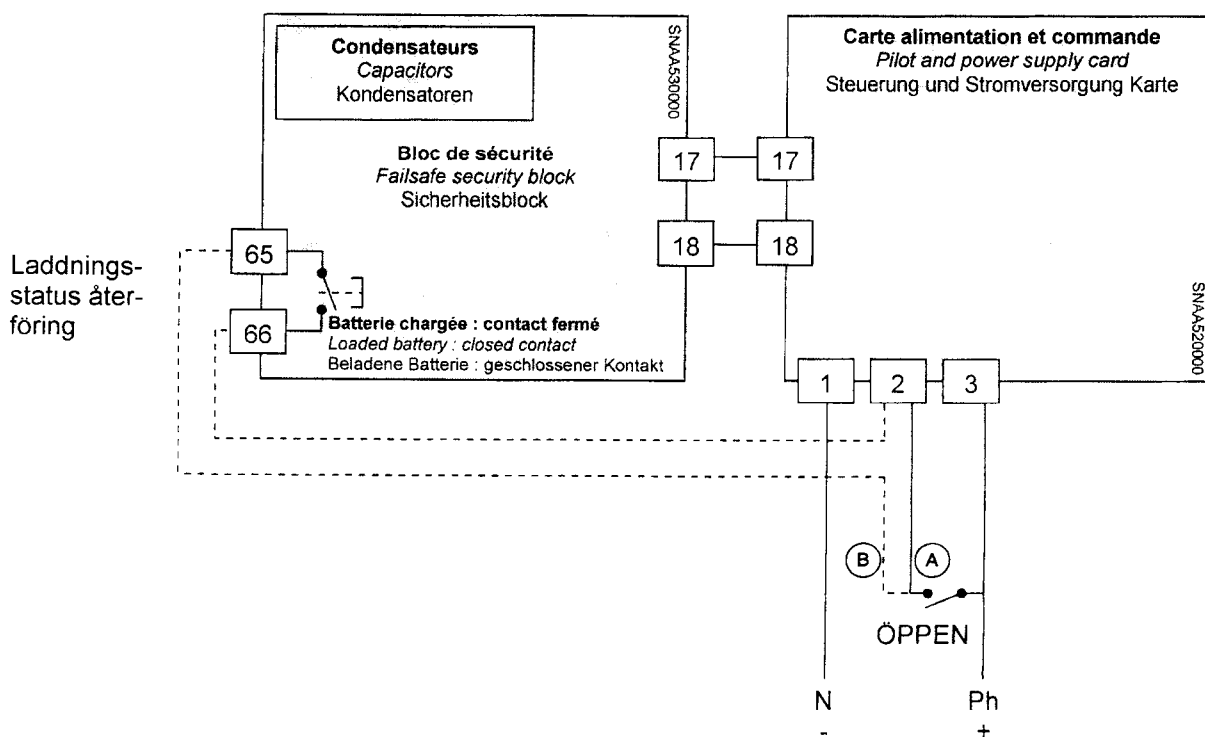

KOPPLINGSSCHEMA

Normalt stängd.

KOMPOTEK AB TEL. 08 702 96 70

Rätt till ändringar förbehålles.