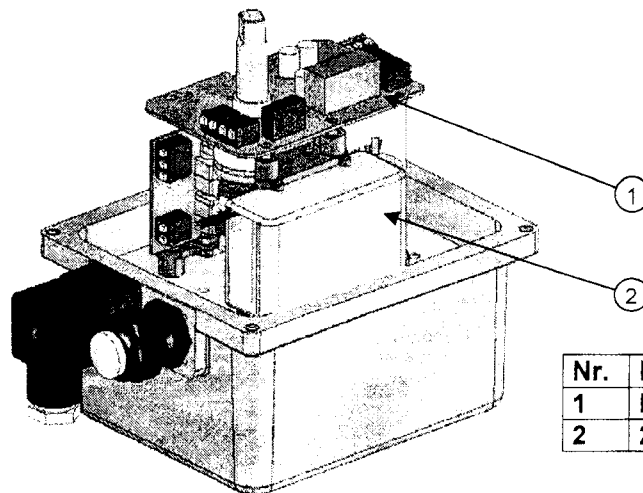

10/6 – 11/6**KOMPOTEK****TILLÄGGSINSTRUKTION FÖR R-MV MED INBYGGD FAIL SAFE ENHET.****BESKRIVNING TYP S1**

Manöverdon med fail safe funktion (endast on/off) för 24V AC/DC och 100-240VAC

Nr.	Beskrivning
1	Kondensatorer
2	Elektronik kort

Rätt till ändringar förbehålles.

Normalt öppen (mot förfrågan).

Konfiguration A eller B

A Standard: Reläet för laddningsstatus kan anslutas till PLC för större säkerhet.

B Full säkerhet: Manöverdonet öppnar endast om fail safe enhet är funktionsdugligt (tillräckligt laddat).

ELEKTRONIK KORT

Betäckning	Benämning
A	Kopplingsplint 24V DC
B	Kopplingsplint relä laddningsstatus
C	Lysdiod

10/6 – 11/6**KOMPOTEK****TILLÄGGSINSTRUKTION FÖR R-MV MED INBYGGD FAIL SAFE ENHET.****BESKRIVNING TYP S2**

Manöverdon med fail safe funktion (endast on/off) för 24V AC/DC och 100-240VAC

Nr.	Beskrivning
1	Elektronik kort
2	24V Batteriblock

TEKNISKA DATA

Typ	EBS.24
Spänning	24V DC
Nominell ström	0,8A
Max ström	2,4A
Initial laddningstid	14h max
Batteritid	3 min max
Återföring laddningsstatus	250V AC - 5A max / 30V DC – 5A max