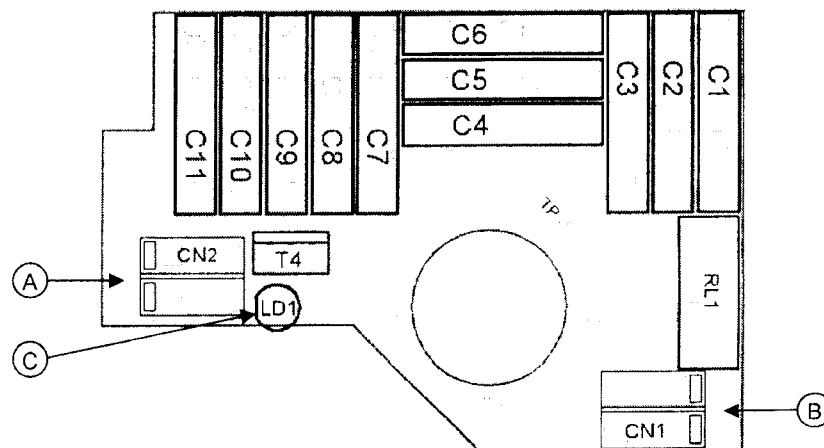

Rätt till ändringar förbehålles.

Normalt öppen (mot förfrågan).

Konfiguration A eller B

A Standard: Reläet för laddningsstatus kan anslutas till PLC för större säkerhet.

B Full säkerhet: Manöverdonet öppnar endast om fail safe enhet är funktionsdugligt (tillräckligt laddat).

ELEKTRONIK KORT

Betäckning	Benämning
A	Kopplingsplint 24V DC
B	Kopplingsplint relä laddningsstatus
C	Lysdiod

10/6 – 11/6**KOMPOTEK****TILLÄGGSINSTRUKTION FÖR R-MV MED INBYGGD FAIL SAFE ENHET.****BESKRIVNING TYP S2**