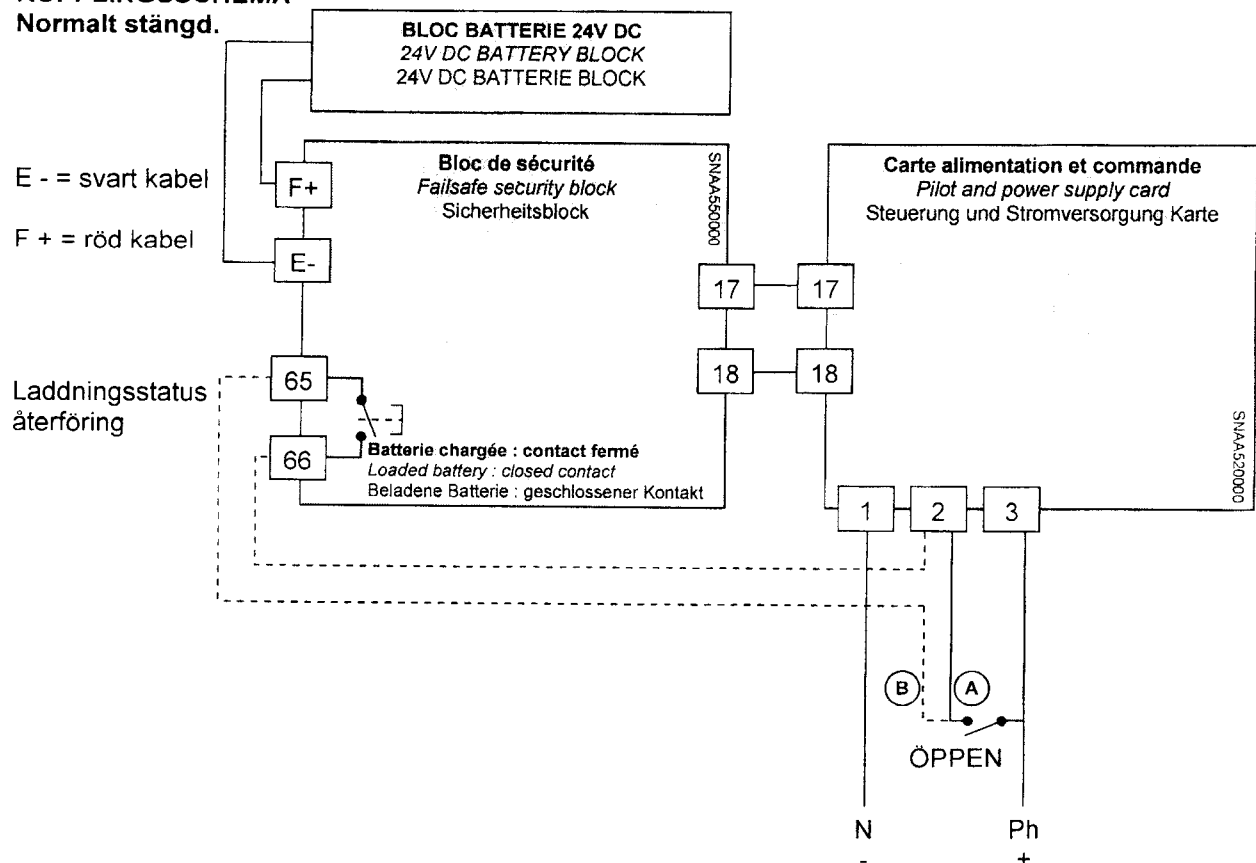

KOPPLINGSSCHEMA

Normalt stängd.

KOMPOTEK AB TEL. 08 702 96 70

Rätt till ändringar förbehålles.