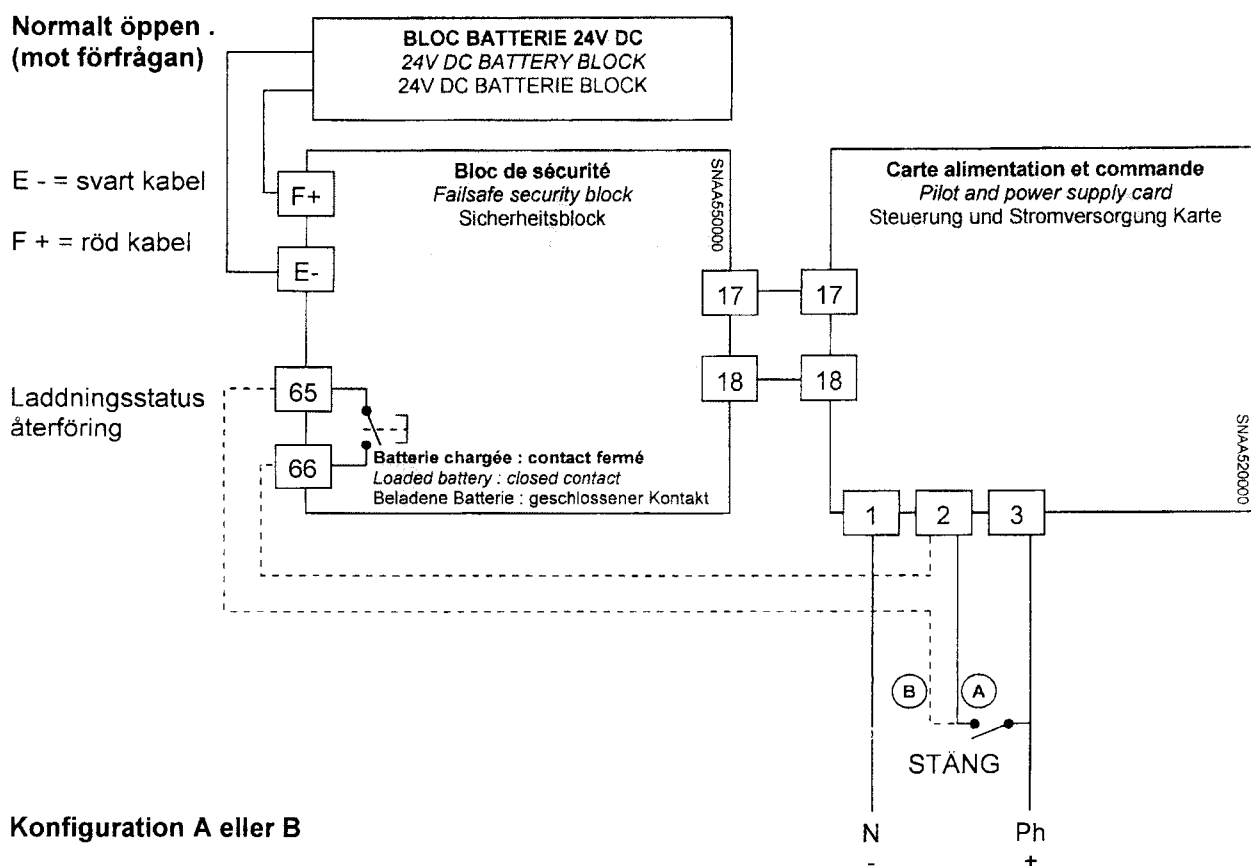

ELEKTRONIK KORT

Betäckning	Benämning
A	Kopplingsplint 24V DC
B	Kopplingsplint relä laddningsstatus
C	Lysdiod

10/6 – 11/6**KOMPOTEK****TILLÄGGSINSTRUKTION FÖR R-MV MED INBYGGD FAIL SAFE ENHET.****BESKRIVNING TYP S2**

Manöverdon med fail safe funktion (endast on/off) för 24V AC/DC och 100-240VAC

Nr.	Beskrivning
1	Elektronik kort
2	24V Batteriblock

TEKNISKA DATA

Typ	EBS.24
Spänning	24V DC
Nominell ström	0,8A
Max ström	2,4A
Initial laddningstid	14h max
Batteritid	3 min max
Återföring laddningsstatus	250V AC - 5A max / 30V DC – 5A max

KOPPLINGSSCHEMA

Normalt stängd.

**KOMPOTEK AB** TEL. 08 702 96 70

Rätt till ändringar förbehålles.

10/6 – 11/6**KOMPOTEK**

Konfiguration A eller B

A Standard: Reläet för laddningsstatus kan anslutas till PLC för större säkerhet.