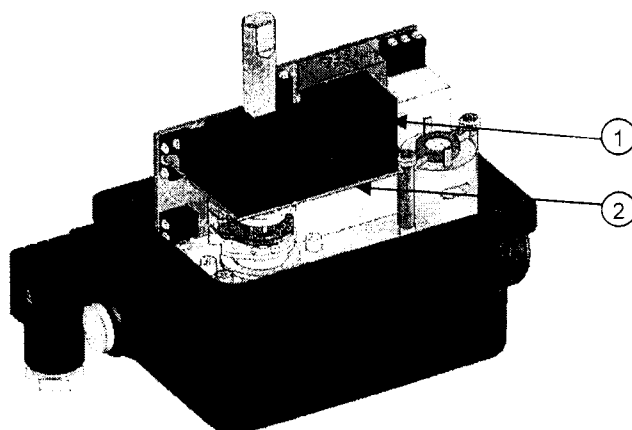

10/6 – 11/6**KOMPOTEK****TILLÄGGSINSTRUKTION FÖR R-MV MED INBYGGD FAIL SAFE ENHET.****BESKRIVNING TYP S1**

Manöverdon med fail safe funktion (endast on/off) för 24V AC/DC och 100-240VAC

Nr.	Beskrivning
1	Kondensatorer
2	Elektronik kort

TEKNISKA DATA

Typ	EBS.24
Spänning	24V DC
Nominell ström	0,5A
Initial laddningstid	5 min max
Återföring laddningsstatus	250V AC - 5A max / 30V DC – 5A max

KOPPLINGSSCHEMA

Normalt stängd.

**KOMPOTEK AB** TEL. 08 702 96 70

Manöverdon med fail safe funktion (endast on/off) för 24V AC/DC och 100-240VAC

Nr.	Beskrivning
1	Elektronik kort
2	24V Batteriblock

TEKNISKA DATA

Typ	EBS.24
Spänning	24V DC
Nominell ström	0,8A
Max ström	2,4A
Initial laddningstid	14h max
Batteritid	3 min max
Återföring laddningsstatus	250V AC - 5A max / 30V DC – 5A max